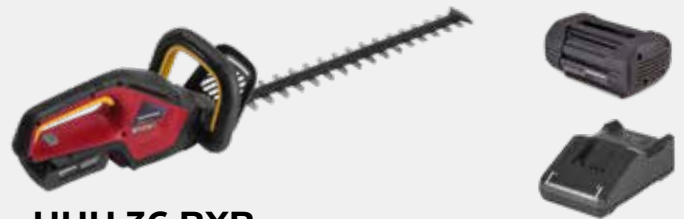

HHB 36 BXB

con batteria 2Ah e con caricabatteria standard

Prezzo di listino IVA inclusa **416€**

Prezzo promo IVA inclusa **319€**

Finanziamento 12 rate da 26,58€

HHB 36 BXB

con batteria 4Ah e con caricabatteria standard

Prezzo di listino IVA inclusa **480€**

Prezzo promo IVA inclusa **379€**

Finanziamento 12 rate da 31,58€

HHH 36 BXB

con batteria 2Ah e con caricabatteria standard

Prezzo di listino IVA inclusa **416€**

Prezzo promo IVA inclusa **319€**

Finanziamento 12 rate da 26,58€

HHH 36 BXB

con batteria 4Ah e con caricabatteria standard

Prezzo di listino IVA inclusa **480€**

Prezzo promo IVA inclusa **379€**

Finanziamento 12 rate da 31,58€

HHT 36 BXB

con batteria 2Ah e con caricabatteria standard